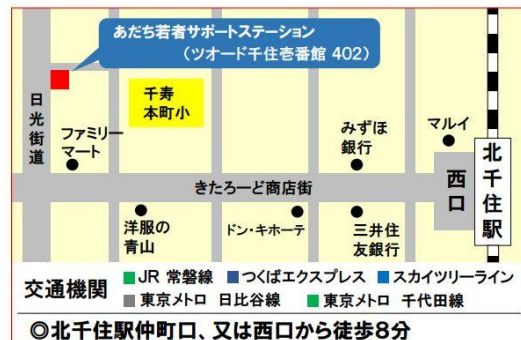

【申込・問合せ】

東京都足立区千住 3-6-12 ツオード千住壱番館 402

特定非営利活動法人青少年自立援助センター足立支所内

【利用時間】火曜～土曜 10:00～18:00

【休業日】日曜・月曜・祝祭日・年末年始

☎ 03-6806-1401

★あだち若者サポートステーションは、NPO 法人青少年自立援助センター（YSC）が運営しています。

あだちサポステは、あなたの「働く」を応援します。